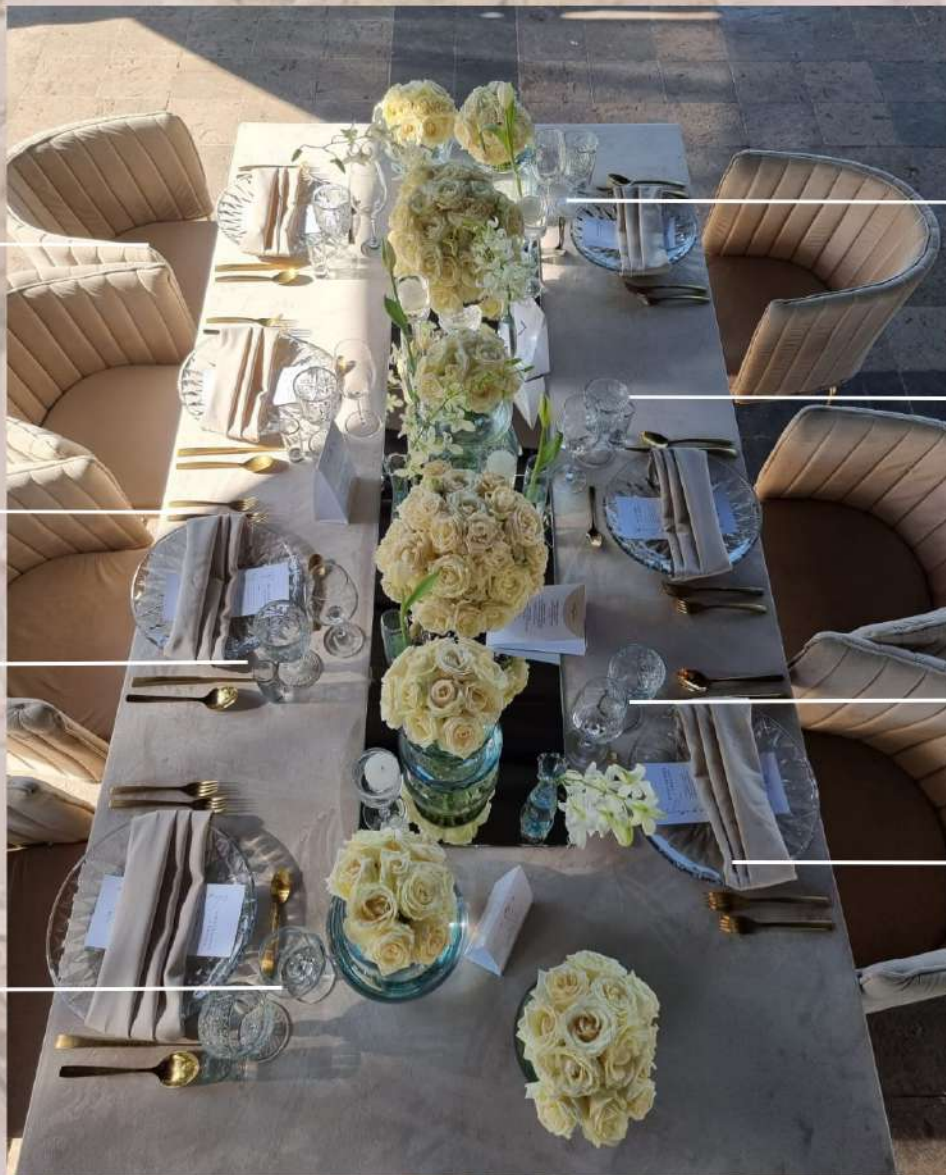

DISPONIBLE EN 9 TONOS:

Servilletas

Lino

Terciopelo

Gasa

Raso

Kit Premium

Silla
Elba