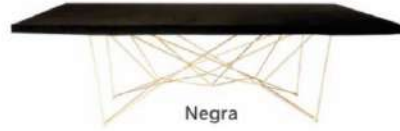

Elige tus favoritos

Kit Premium

Mesa

DISPONIBLE EN 9 TONOS:

Servilletas