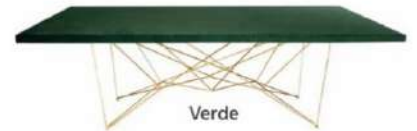

Elige tus favoritos

Kit Premium

Mesa

DISPONIBLE EN 9 TONOS:

Servilletas